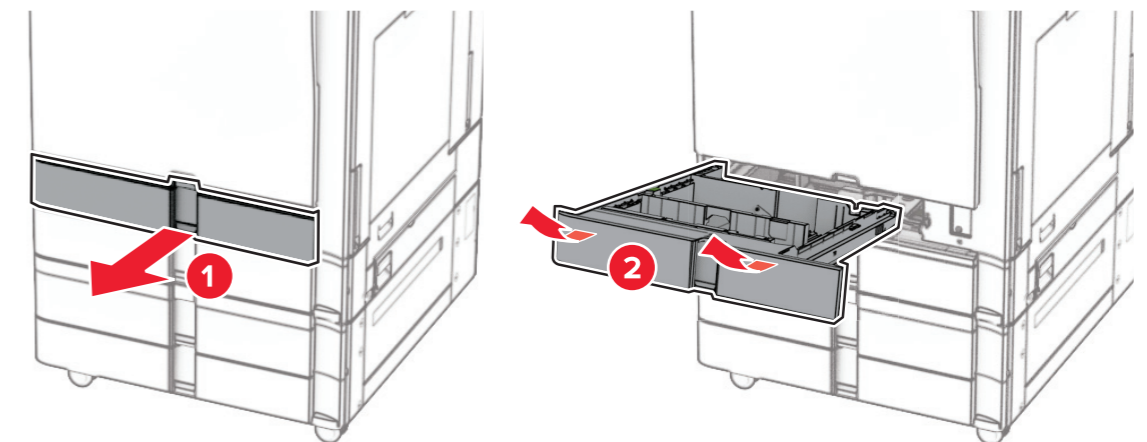

9

10

11

12

13

14

15

PUB1764-002