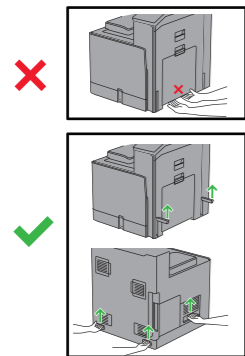

9

10

11

12

13

14

15

PUB1764-002