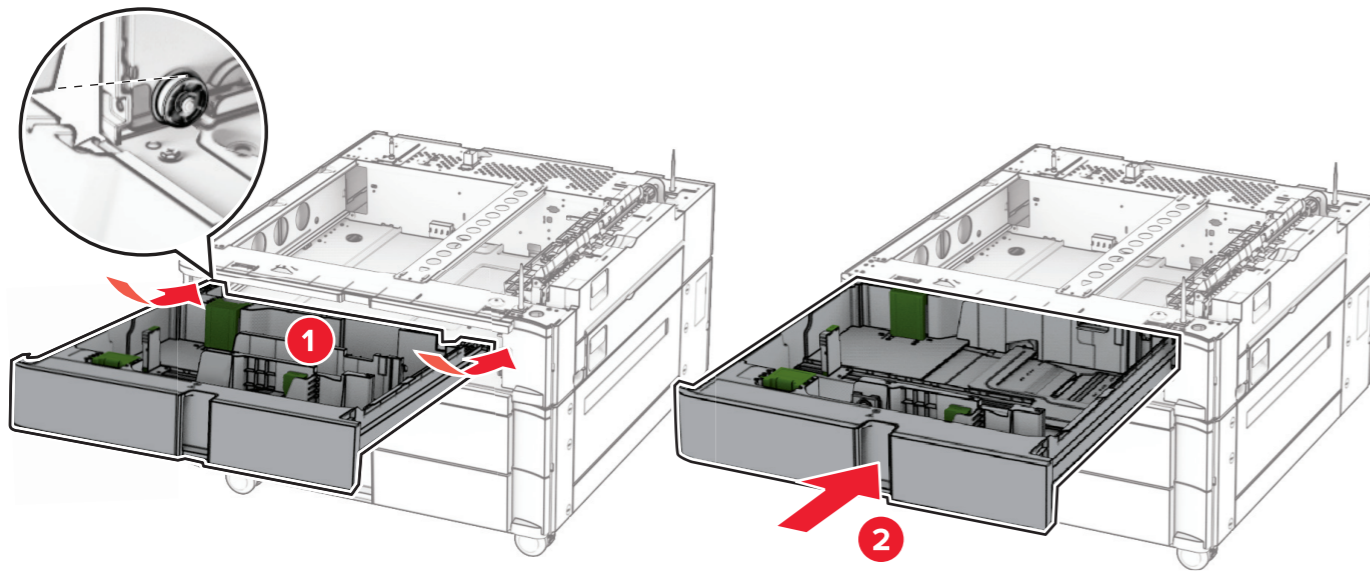

9

10

11

12

13

14

15

PUB1764-002