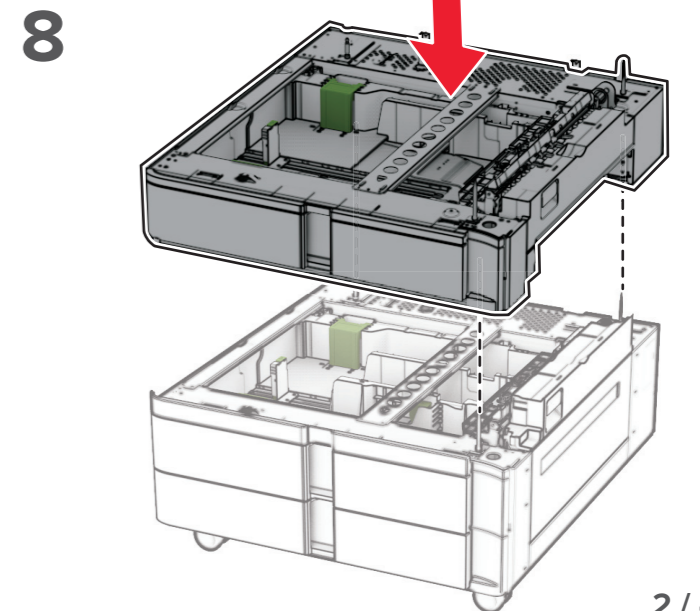

zh-CN 备注

- 该选项必须与 550 页进纸匣一起安装，并且必须安装在配置的底部。
- 如果已安装 550 页进纸匣，那么将其卸下然后再安装在该选项的顶部。

zh-TW 請注意

- 此選購品必須與 550 張紙匣組件一起安裝，並且必須放在配置的底部。
- 如果已經安裝 550 張紙匣組件，則將其取下並放在此選購品上方。

en Steps 13-20

en Steps 8-12

en Steps 1-7

PUB1764-002