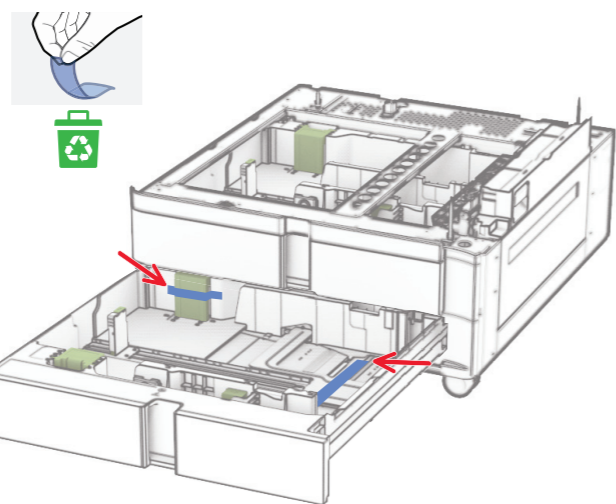

pt-BR Observações

- Esta opção tem de ser instalada juntamente com uma bandeja de 550 folhas e deve de ser colocada na parte inferior da configuração.
- Se uma bandeja para 550 folhas já estiver instalada, remova-a e coloque-a na parte superior desta opção.

zh-CN 备注

- 该选项必须与 550 页进纸匣一起安装，并且必须安装在配置的底部。
- 如果已安装 550 页进纸匣，那么将其卸下然后再安装在该选项的顶部。

zh-TW 請注意

- 此選購品必須與 550 張紙匣組件一起安裝，並且必須放在配置的底部。
- 如果已經安裝 550 張紙匣組件，則將其取下並放在此選購品上方。

en Steps 13-20

en Steps 8-12

en Steps 1-7

PUB1764-002