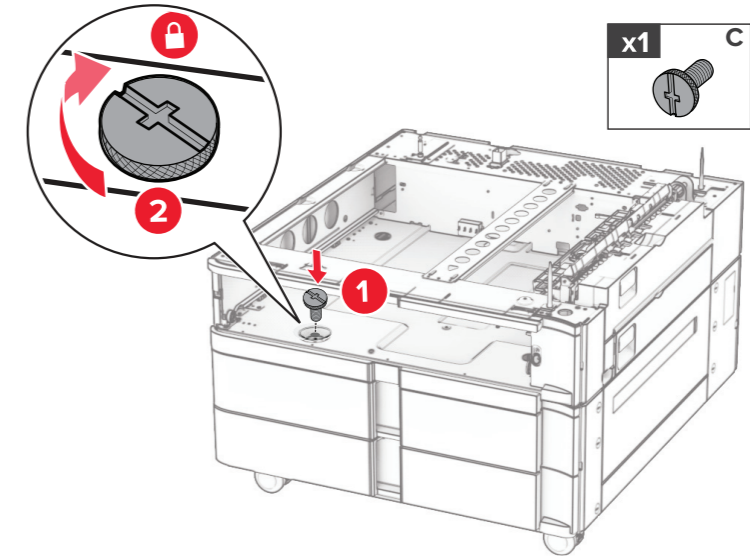

9

10

11

12

13

14

15

PUB1764-002