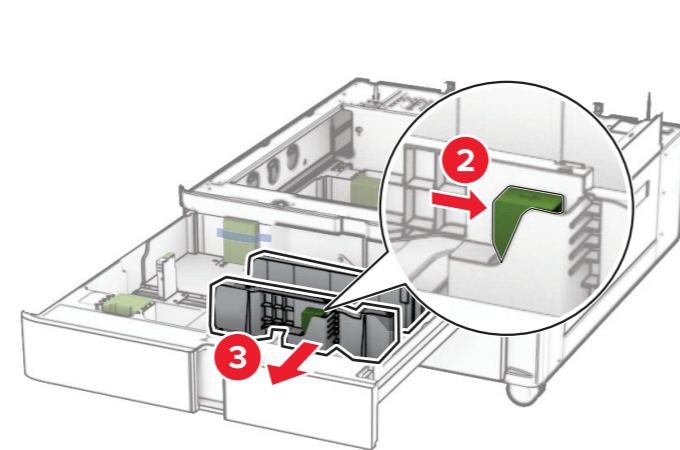

pt-BR Observações

- Esta opção tem de ser instalada juntamente com uma bandeja de 550 folhas e deve de ser colocada na parte inferior da configuração.
- Se uma bandeja para 550 folhas já estiver instalada, remova-a e coloque-a na parte superior desta opção.

zh-CN 备注

- 该选项必须与 550 页进纸匣一起安装，并且必须安装在配置的底部。
- 如果已安装 550 页进纸匣，那么将其卸下然后再安装在该选项的顶部。

zh-TW 請注意

- 此選購品必須與 550 張紙匣組件一起安裝，並且必須放在配置的底部。
- 如果已經安裝 550 張紙匣組件，則將其取下並放在此選購品上方。

en Steps 13-20

en Steps 8-12

en Steps 1-7

PUB1764-002