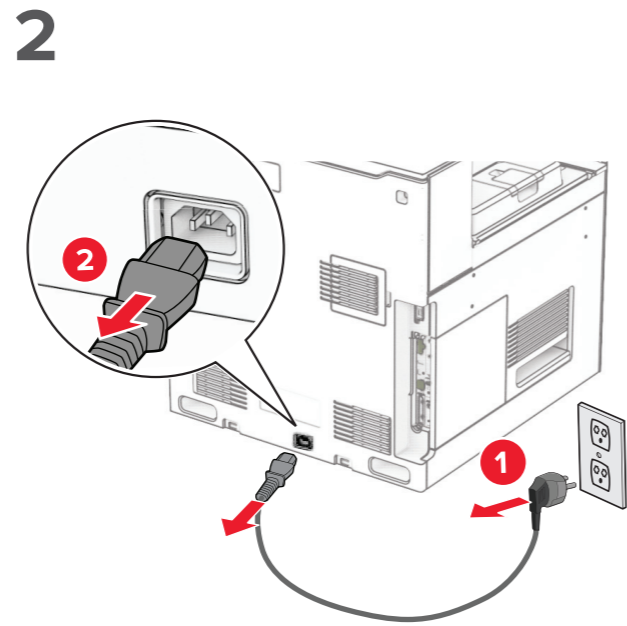

zh-CN 备注

- 该选项必须与 550 页进纸匣一起安装，并且必须安装在配置的底部。
- 如果已安装 550 页进纸匣，那么将其卸下然后再安装在该选项的顶部。

zh-TW 請注意

- 此選購品必須與 550 張紙匣組件一起安裝，並且必須放在配置的底部。
- 如果已經安裝 550 張紙匣組件，則將其取下並放在此選購品上方。

en Steps 13-20

en Steps 8-12

en Steps 1-7

PUB1764-002