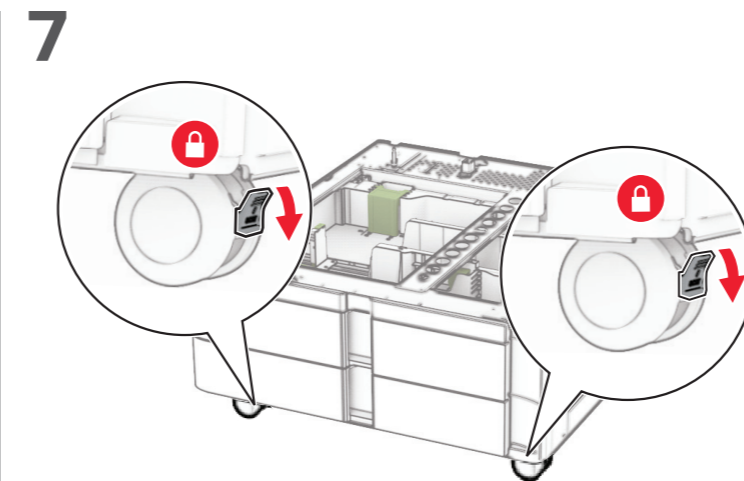

zh-CN 备注

- 该选项必须与 550 页进纸匣一起安装，并且必须安装在配置的底部。
- 如果已安装 550 页进纸匣，那么将其卸下然后再安装在该选项的顶部。

zh-TW 請注意

- 此選購品必須與 550 張紙匣組件一起安裝，並且必須放在配置的底部。
- 如果已經安裝 550 張紙匣組件，則將其取下並放在此選購品上方。

en Steps 13-20

en Steps 8-12

en Steps 1-7

PUB1764-002