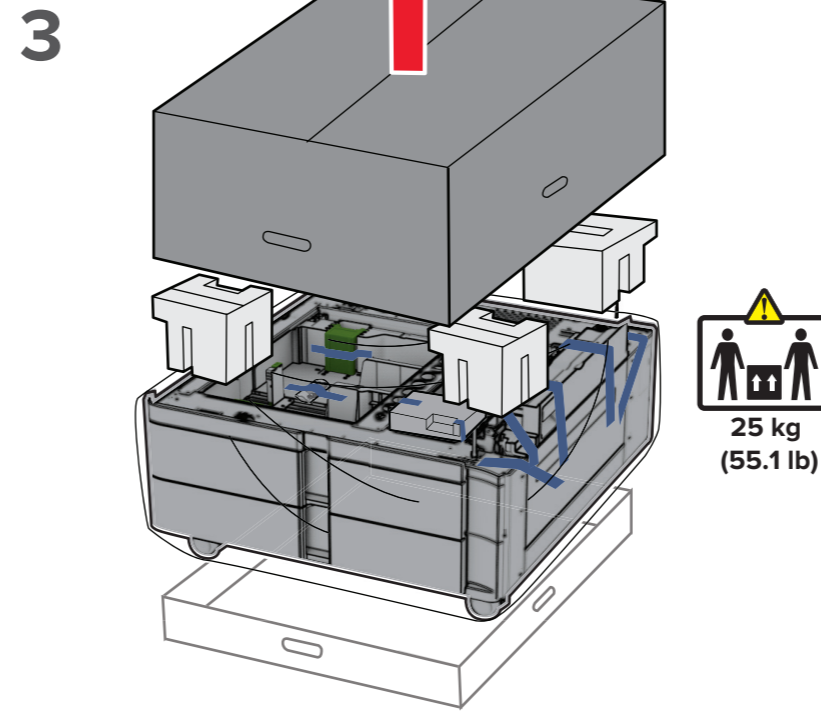

zh-CN 备注

- 该选项必须与 550 页进纸匣一起安装，并且必须安装在配置的底部。
- 如果已安装 550 页进纸匣，那么将其卸下然后再安装在该选项的顶部。

zh-TW 請注意

- 此選購品必須與 550 張紙匣組件一起安裝，並且必須放在配置的底部。
- 如果已經安裝 550 張紙匣組件，則將其取下並放在此選購品上方。

en Steps 13-20

en Steps 8-12

en Steps 1-7

PUB1764-002