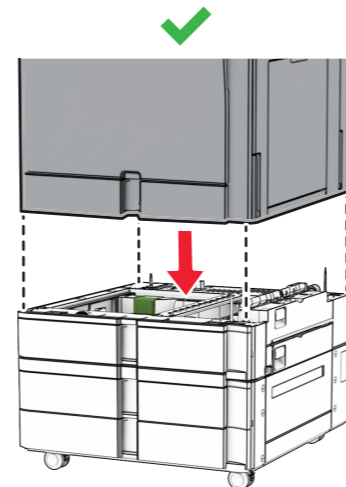

9

10

11

12

13

14

15

PUB1764-002