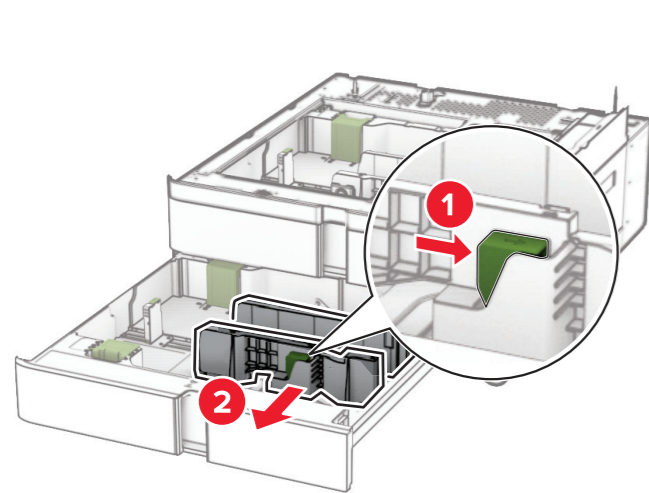

pt-BR Observações

- Esta opção tem de ser instalada juntamente com uma bandeja de 550 folhas e deve de ser colocada na parte inferior da configuração.
- Se uma bandeja para 550 folhas já estiver instalada, remova-a e coloque-a na parte superior desta opção.

zh-CN 备注

- 该选项必须与 550 页进纸匣一起安装，并且必须安装在配置的底部。
- 如果已安装 550 页进纸匣，那么将其卸下然后再安装在该选项的顶部。

zh-TW 請注意

- 此選購品必須與 550 張紙匣組件一起安裝，並且必須放在配置的底部。
- 如果已經安裝 550 張紙匣組件，則將其取下並放在此選購品上方。

en Steps 13-20

en Steps 8-12

en Steps 1-7

PUB1764-002