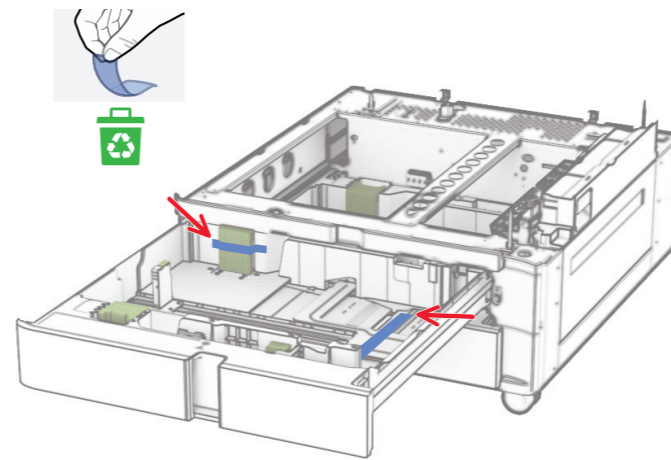

pt-BR Observações

- Esta opção tem de ser instalada juntamente com uma bandeja de 550 folhas e deve de ser colocada na parte inferior da configuração.
- Se uma bandeja para 550 folhas já estiver instalada, remova-a e coloque-a na parte superior desta opção.

zh-CN 备注

- 该选项必须与 550 页进纸匣一起安装，并且必须安装在配置的底部。
- 如果已安装 550 页进纸匣，那么将其卸下然后再安装在该选项的顶部。

zh-TW 請注意

- 此選購品必須與 550 張紙匣組件一起安裝，並且必須放在配置的底部。
- 如果已經安裝 550 張紙匣組件，則將其取下並放在此選購品上方。

en Steps 13-20

en Steps 8-12

en Steps 1-7

PUB1764-002