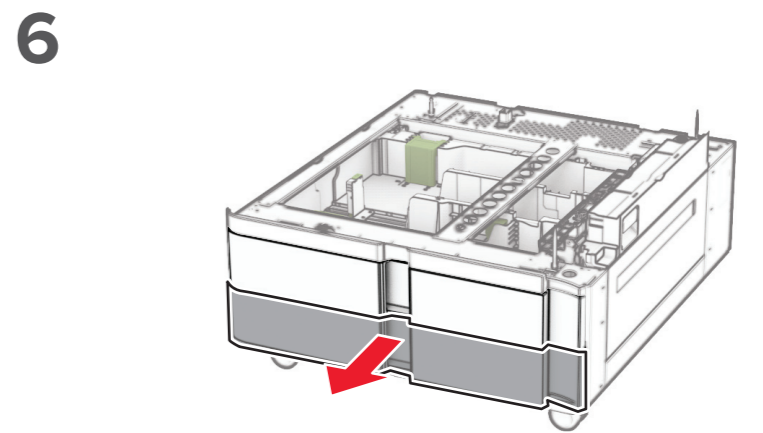

zh-CN 备注

- 该选项必须与 550 页进纸匣一起安装，并且必须安装在配置的底部。
- 如果已安装 550 页进纸匣，那么将其卸下然后再安装在该选项的顶部。

zh-TW 請注意

- 此選購品必須與 550 張紙匣組件一起安裝，並且必須放在配置的底部。
- 如果已經安裝 550 張紙匣組件，則將其取下並放在此選購品上方。

en Steps 13-20

en Steps 8-12

en Steps 1-7

PUB1764-002