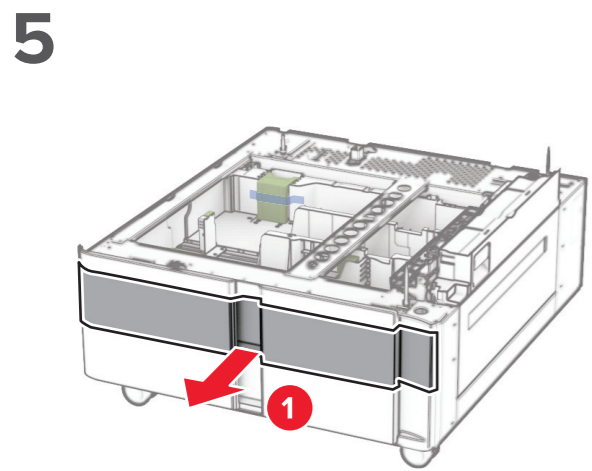

zh-CN 备注

- 该选项必须与 550 页进纸匣一起安装，并且必须安装在配置的底部。
- 如果已安装 550 页进纸匣，那么将其卸下然后再安装在该选项的顶部。

zh-TW 請注意

- 此選購品必須與 550 張紙匣組件一起安裝，並且必須放在配置的底部。
- 如果已經安裝 550 張紙匣組件，則將其取下並放在此選購品上方。

en Steps 13-20

en Steps 8-12

en Steps 1-7

PUB1764-002