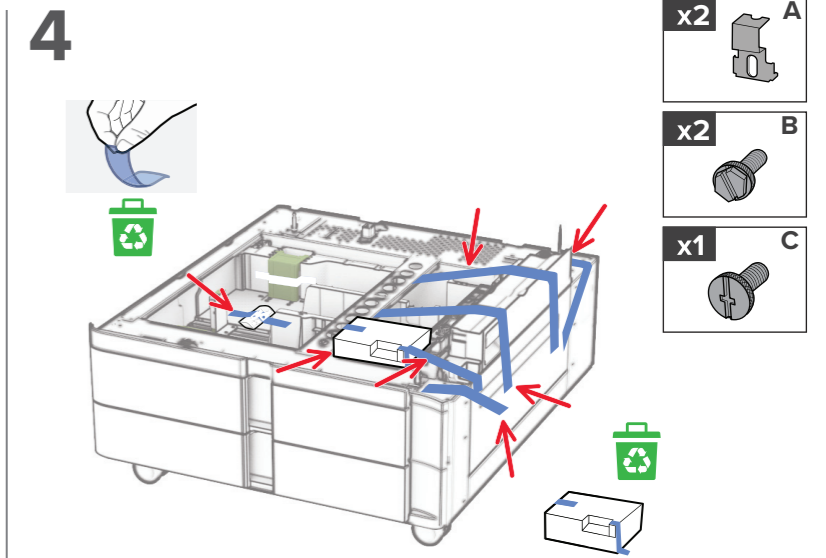

pt-BR Observações

- Esta opção tem de ser instalada juntamente com uma bandeja de 550 folhas e deve de ser colocada na parte inferior da configuração.
- Se uma bandeja para 550 folhas já estiver instalada, remova-a e coloque-a na parte superior desta opção.

zh-CN 备注

- 该选项必须与 550 页进纸匣一起安装，并且必须安装在配置的底部。
- 如果已安装 550 页进纸匣，那么将其卸下然后再安装在该选项的顶部。

zh-TW 請注意

- 此選購品必須與 550 張紙匣組件一起安裝，並且必須放在配置的底部。
- 如果已經安裝 550 張紙匣組件，則將其取下並放在此選購品上方。

en Steps 13-20

en Steps 8-12

en Steps 1-7

PUB1764-002