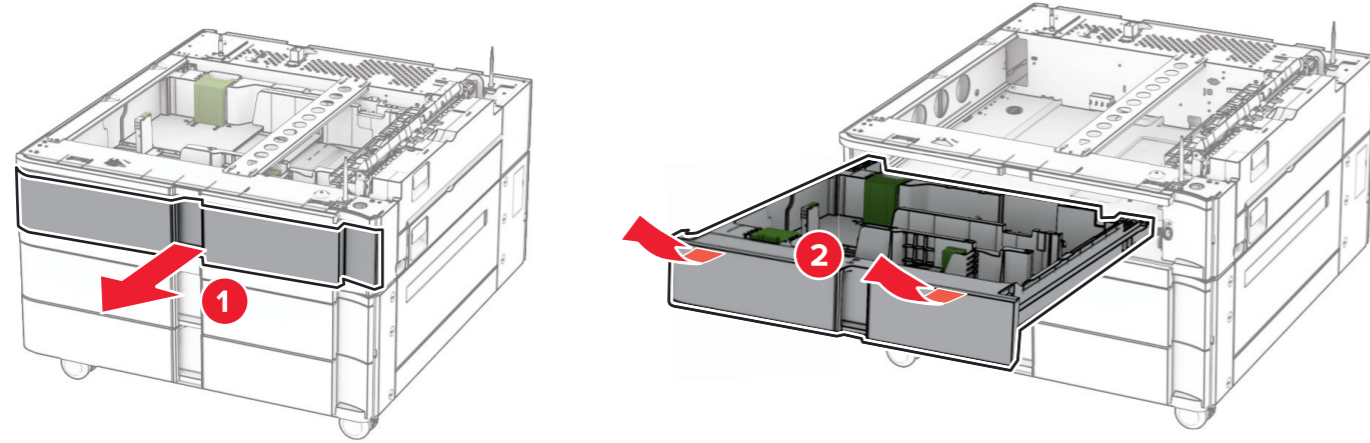

9

10

11

12

13

14

15

PUB1764-002