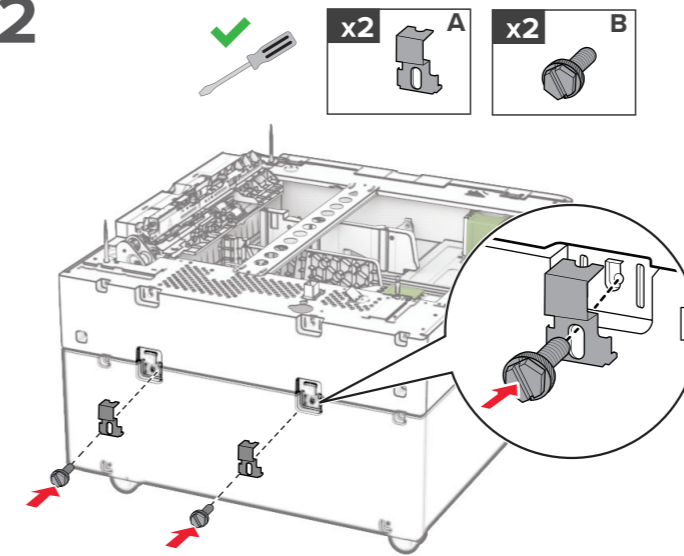

9

10

11

12

13

14

15

PUB1764-002